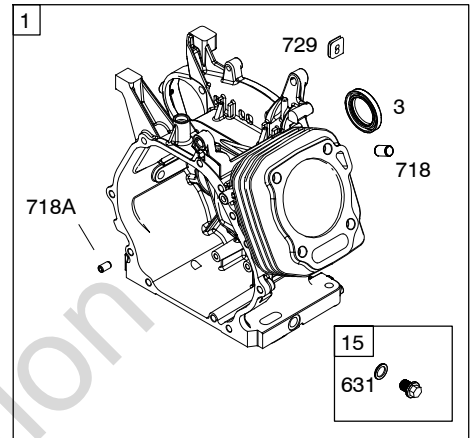

19N100

1036 EMISSIONS LABEL

1058 OPERATOR'S MANUAL

1319 WARNING LABEL

1319A WARNING LABEL

614