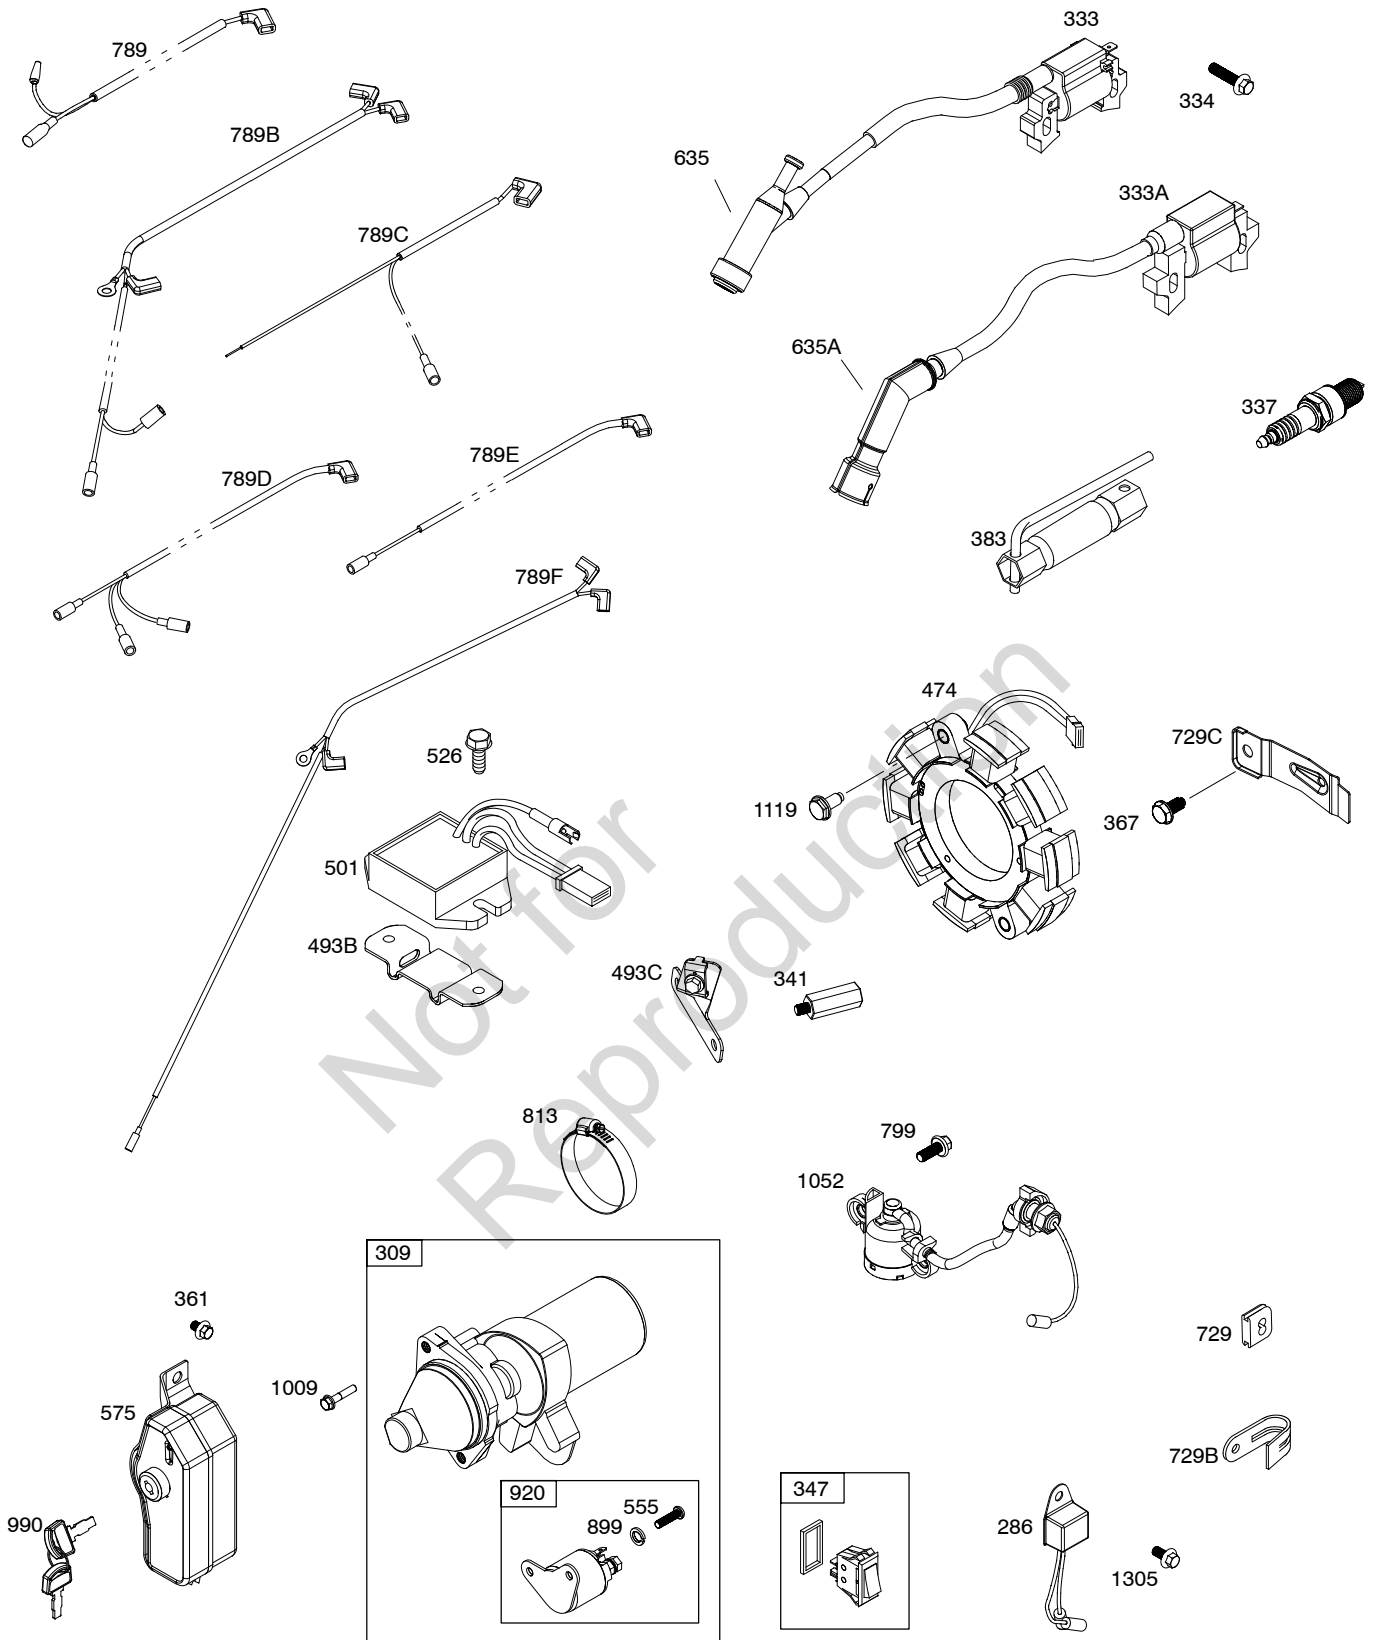

19N100

Illustrations cover a range of engines. Parts shown without text may not be used on your specific engine.

19N100

REF. NO.	PART NO.	DESCRIPTION	REF. NO.	PART NO.	DESCRIPTION	REF. NO.	PART NO.	DESCRIPTION	
1	593106	Cylinder Assembly ----- Note ----- 593140 Cylinder Assembly Used on Type No(s). 0009, 0027, 0030, 0036, 0042, 0044, 0049, 0050, 0052, 0058, 0066, 0070, 0075, 0076, 0077, 0082. 593726 Cylinder Assembly Used on Type No(s). 0020, 0021, 0034, 0037, 0048, 0051, 0071, 0079, 0080, 0085, 0221. 593736 Cylinder Assembly Used on Type No(s). 0032, 0053, 0060, 0062, 0065, 0072, 0084.							
3	591794	Seal-Oil (Magneto Side)							
5	593093	Head-Cylinder ----- Note ----- 593132 Head-Cylinder Used on Type No(s). 0006, 0013, 0014, 0015, 0045, 0067, 0080.							
7A	592834	Gasket-Cylinder Head							
11	592353	Tube-Breather							
11B	799832	Tube-Breather (Cut To Required Length)							
12A	592597	Gasket-Crankcase							
13	797791	Screw (Cylinder Head)							
15	797793	Plug-Oil Drain							
16A	593084	Crankshaft ----- Note ----- 593115 Crankshaft Used on Type No(s). 0003, 0021, 0022, 0033, 0034, 0047, 0058, 0062, 0063, 0064, 0068, 0070, 0075, 0080, 0221, 0222. 593662 Crankshaft Used on Type No(s). 0051, 0053, 0077, 0084, 0085.							
			16B	591835	Crankshaft Used on Type No(s). 0006, 0009, 0027, 0028, 0036, 0045, 0049. ----- Note ----- 591836 Crankshaft Used on Type No(s). 0013, 0014, 0015.				
			16C	593135	Crankshaft Used on Type No(s). 0008, 0050, 0067, 0083.				
			17	591792	Bearing-Ball (Crankshaft)				
			18A	592038	Cover-Crankcase Used on Type No(s). 0013, 0014, 0015, 0037, 0044, 0050, 0065, 0066, 0067, 0071, 0072, 0079, 0082.				
			18B	593083	Cover-Crankcase ----- Note ----- 593114 Cover-Crankcase Used on Type No(s). 0003, 0021, 0022, 0034, 0047, 0058, 0062, 0063, 0064, 0068, 0070, 0075, 0080, 0221, 0222.				
			18C	593661	Cover-Crankcase Used on Type No(s). 0019, 0031, 0032, 0035, 0039, 0051, 0052, 0053, 0055, 0060, 0076, 0077, 0083. ----- Note ----- 593747 Cover-Crankcase Used on Type No(s). 0033.				
			20	591793	Seal-Oil (PTO Side)				
			22	797776	Screw (Crankcase Cover/Sump)				
			22A	593107	Screw (Crankcase Cover/Sump)				
			23	593100	Flywheel ----- Note ----- 593139 Flywheel Used on Type No(s). 0009, 0027, 0030, 0032, 0036, 0044, 0050, 0052, 0053, 0058, 0060, 0062, 0065, 0066, 0070, 0072, 0075, 0076, 0077, 0082. 593735 Flywheel Used on Type No(s). 0042, 0049. 593690 Flywheel Used on Type No(s). 0084.				
			24	797812	Key-Flywheel				
			25	592613	Piston Assembly (Standard) ----- Note ----- 593108 Piston Assembly (.010" Oversize) 593109 Piston Assembly (.020" Oversize)				
			26	592614	Ring Set (Standard) ----- Note ----- 593110 Ring Set (.010" Oversize) 593111 Ring Set (.020" Oversize)				
			27	592044	Lock-Piston Pin				
			28	592045	Pin-Piston				
			29	592046	Rod-Connecting				
			33	592612	Valve-Exhaust				
			34	592611	Valve-Intake				
			35	591814	Spring-Valve (Intake)				
			36	591814	Spring-Valve (Exhaust)				
			40A	797782	Retainer-Valve				
			40B	591815	Retainer-Valve				
			40C	591816	Retainer-Valve				
			45	797786	Tappet-Valve				
			46	592617	Camshaft				
			51	591779	Gasket-Intake				
			51A	591798	Gasket-Intake				