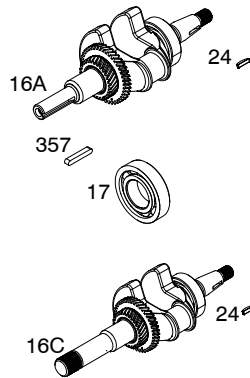

19N100

1036 EMISSIONS LABEL

1058 OPERATOR'S MANUAL

1319 WARNING LABEL

1319A WARNING LABEL

614