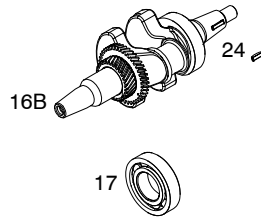

19N100

1036 EMISSIONS LABEL

1058 OPERATOR'S MANUAL

1319 WARNING LABEL

1319A WARNING LABEL

614